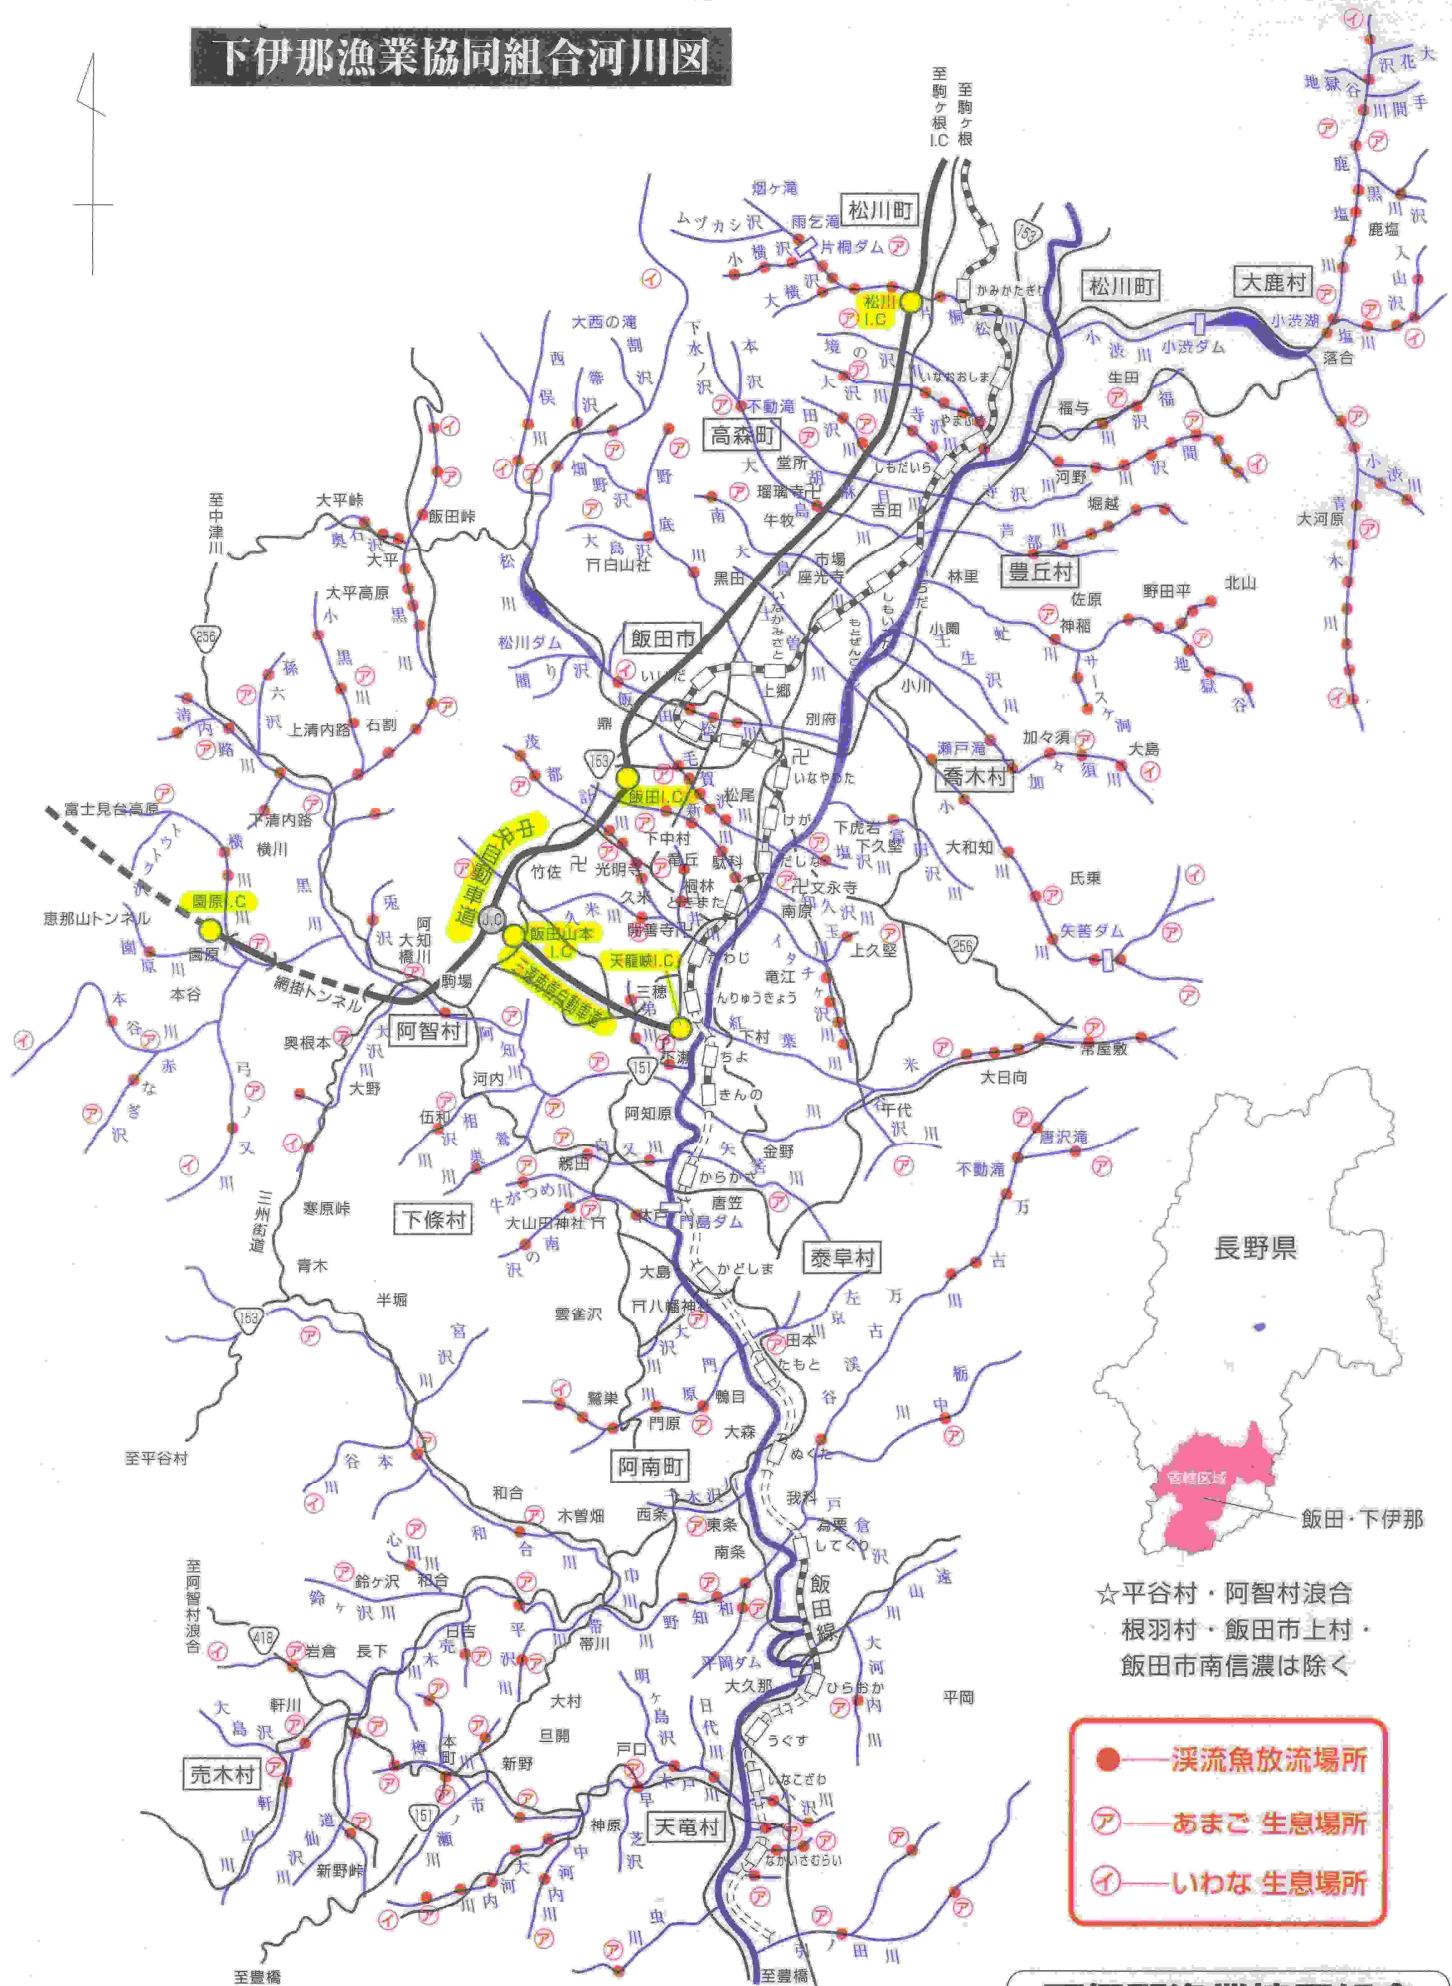

# 下伊那漁業協同組合河川図

☆平谷村・阿智村浪合  
根羽村・飯田市上村・  
飯田市南信濃は除く

- 渓流魚放流場所
- ア— あまご 生息場所
- イ— いwana 生息場所